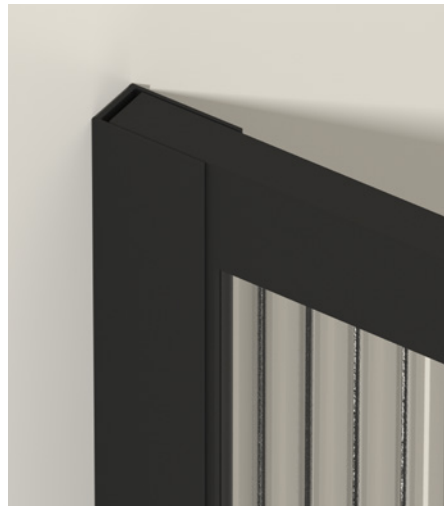

# BALTIMORE

VIDRIO ACANALADO CON MARCO

DETALLES

QUE DEFINEN EL DISEÑO

VIDRIO ACANALADO

Transparencia y privacidad con una textura vertical que filtra la luz y aporta sofisticación al espacio

BRAZO DE SEGURIDAD

Soporte de pared para brazo de seguridad perpendicular que garantiza estabilidad y máxima seguridad

PERFILERIA MINIMALISTA

Marco completo perimetral con perfil visible de 25 mm

SOPORTE "L" reversible

Compatible con instalación izquierda o derecha. Diseñado para aportar estabilidad con una estética ligera y minimalista

PERFIL DE COMPENSACIÓN

Perfil "U" de compensación para facilitar la instalación y adaptarse a pequeñas irregularidades de pared.

Soporte en "L" reversible, opcional

Soporte en "L" reversible, opcional

# FRENTE DE DUCHA

Panel fijo

-  Tratamiento antical Fast Clean aplicado en la cara interior lisa
-  Marco completo perimetral  
Perfil visible 25 mm
-  Vidrio acanalado  
8 mm
-  Perfil de compensación incluido
-  Altura  
195 cm
-  Reversible  
con acanalado exterior
-  Brazo de seguridad perpendicular  
fijado al perfil del marco
-  Soporte "L" reversible  
opcional