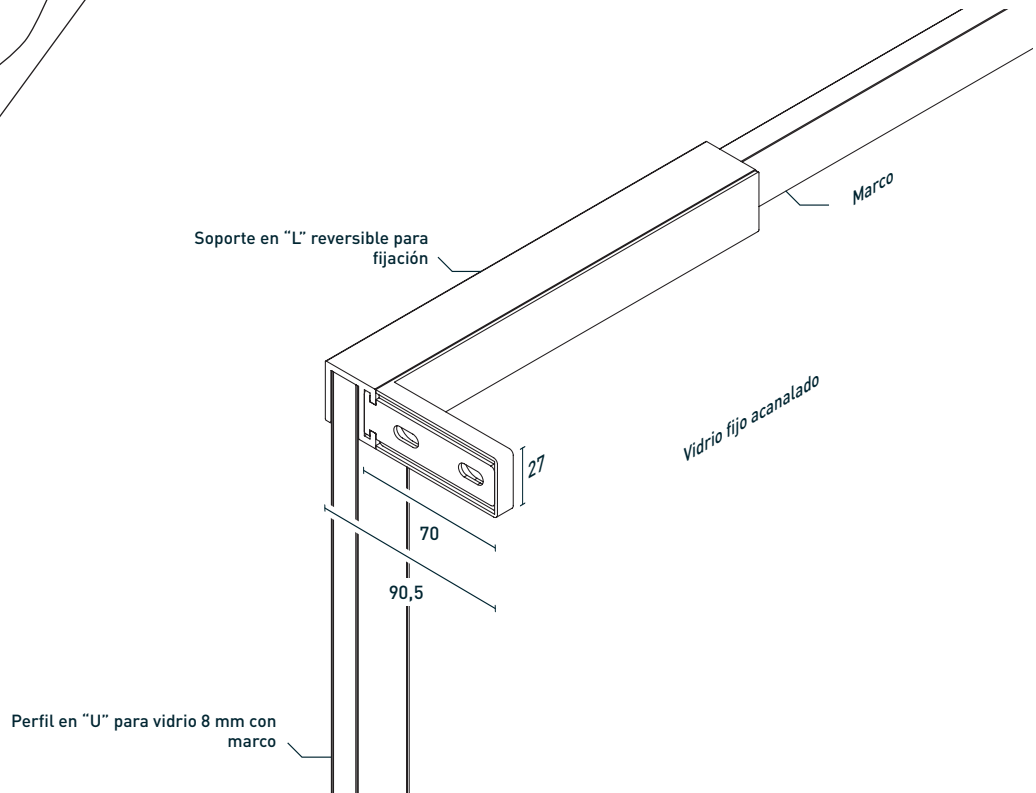

Soporte de pared para brazo de seguridad perpendicular que garantiza estabilidad y máxima seguridad

PERFILERIA MINIMALISTA

Marco completo perimetral con perfil visible de 25 mm

SOPORTE "L" reversible

Compatible con instalación izquierda o derecha. Diseñado para aportar estabilidad con una estética ligera y minimalista

# FRENTE DE DUCHA

Panel fijo

-  Tratamiento antical Fast Clean aplicado en la cara interior lisa
-  Marco completo perimetral  
Perfil visible 25 mm
-  Vidrio acanalado  
8 mm
-  Perfil de compensación incluido
-  Altura  
195 cm
-  Reversible  
con acanalado exterior
-  Brazo de seguridad perpendicular  
fijado al perfil del marco
-  Soporte "L" reversible  
opcional

Altura libre mínima para instalación: 200 cm

■ . Opcional:

- Soporte "L" reversible: Negro mate +38 | Oro cepillado: +49

# DETALLE TÉCNICO

Detalle vidrio acanalado

Soporte en "L" reversible para fijación

Marco

Vidrio fijo acanalado

Perfil en "U" para vidrio 8 mm con marco