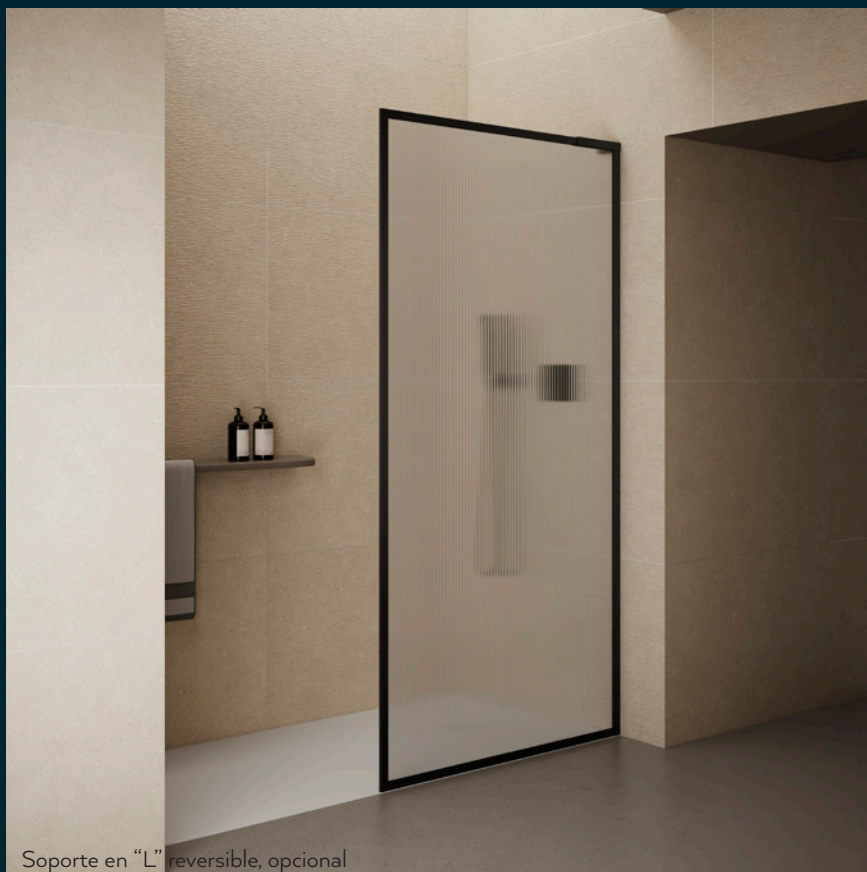

Soporte de pared para brazo de seguridad perpendicular que garantiza estabilidad y máxima seguridad

PERFILERIA MINIMALISTA

Marco completo perimetral con perfil visible de 25 mm

SOPORTE "L" reversible

Compatible con instalación izquierda o derecha. Diseñado para aportar estabilidad con una estética ligera y minimalista

PERFIL DE COMPENSACIÓN

Perfil "U" de compensación para facilitar la instalación y adaptarse a pequeñas irregularidades de pared.

Soporte en "L" reversible, opcional

Soporte en "L" reversible, opcional

# FRENTE DE DUCHA

Panel fijo

-  Tratamiento antical Fast Clean aplicado en la cara interior lisa
-  Marco completo perimetral  
Perfil visible 25 mm
-  Vidrio acanalado  
8 mm
-  Perfil de compensación incluido
-  Altura  
195 cm
-  Reversible  
con acanalado exterior
-  Brazo de seguridad perpendicular  
fijado al perfil del marco
-  Soporte "L" reversible  
opcional

Soporte en "L" reversible, opcional

Brazo  
máx. 100 cm

Altura  
195 cm