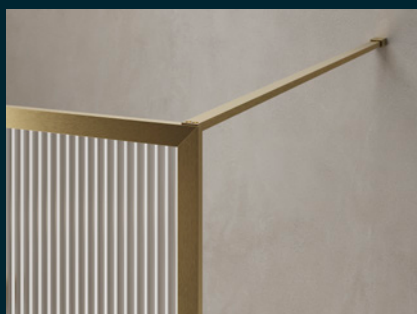

# BALTIMORE

VIDRIO ACANALADO CON MARCO

DETALLES

QUE DEFINEN EL DISEÑO

VIDRIO ACANALADO

Transparencia y privacidad con una textura vertical que filtra la luz y aporta sofisticación al espacio

BRAZO DE SEGURIDAD

Soporte de pared para brazo de seguridad perpendicular que garantiza estabilidad y máxima seguridad

PERFILERIA MINIMALISTA

Marco completo perimetral con perfil visible de 25 mm

SOPORTE "L" reversible

Compatible con instalación izquierda o derecha. Diseñado para aportar estabilidad con una estética ligera y minimalista

# FRENTE DE DUCHA

Panel fijo

-  Tratamiento antical Fast Clean aplicado en la cara interior lisa
-  Marco completo perimetral  
Perfil visible 25 mm
-  Vidrio acanalado  
8 mm
-  Perfil de compensación incluido
-  Altura  
195 cm
-  Reversible  
con acanalado exterior
-  Brazo de seguridad perpendicular  
fijado al perfil del marco
-  Soporte "L" reversible  
opcional

Soporte en "L" reversible, opcional

Brazo  
máx. 100 cm

Altura  
195 cm