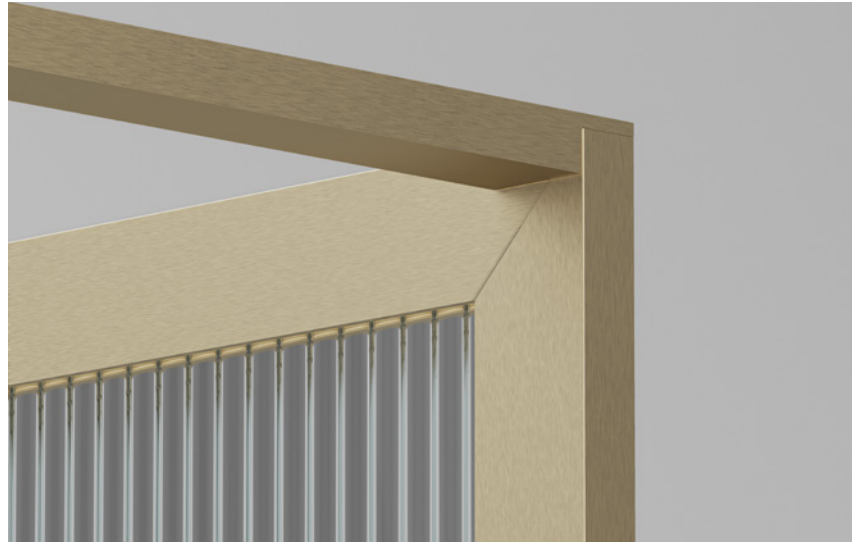

# BALTIMORE

VIDRIO ACANALADO CON MARCO

DETALLES

QUE DEFINEN EL DISEÑO

VIDRIO ACANALADO

Transparencia y privacidad con una textura vertical que filtra la luz y aporta sofisticación al espacio

BRAZO DE SEGURIDAD

Soporte de pared para brazo de seguridad perpendicular que garantiza estabilidad y máxima seguridad

PERFILERIA MINIMALISTA

Marco completo perimetral con perfil visible de 25 mm

SOPORTE "L" reversible

Compatible con instalación izquierda o derecha. Diseñado para aportar estabilidad con una estética ligera y minimalista

PERFIL DE COMPENSACIÓN

Perfil "U" de compensación para facilitar la instalación y adaptarse a pequeñas irregularidades de pared.

Soporte en "L" reversible, opcional

Soporte en "L" reversible, opcional

# FRENTE DE DUCHA

Panel fijo

-  Tratamiento antical Fast Clean aplicado en la cara interior lisa
-  Marco completo perimetral  
Perfil visible 25 mm
-  Vidrio acanalado  
8 mm
-  Perfil de compensación incluido
-  Altura  
195 cm
-  Reversible  
con acanalado exterior
-  Brazo de seguridad perpendicular  
fijado al perfil del marco
-  Soporte "L" reversible  
opcional