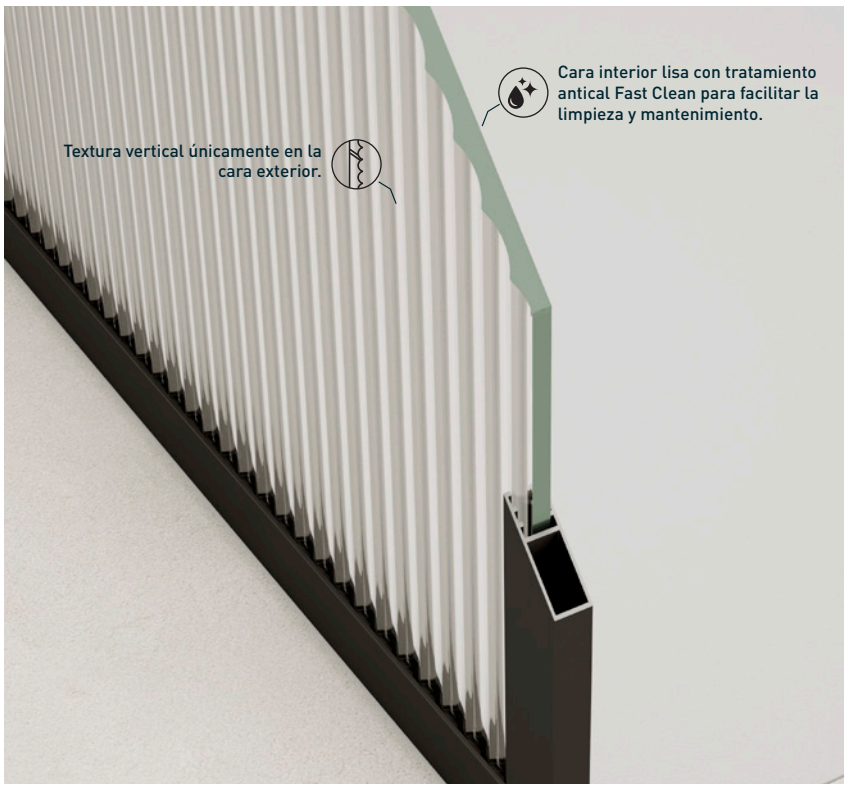

# BALTIMORE

VIDRIO ACANALADO CON MARCO

DETALLES

QUE DEFINEN EL DISEÑO

VIDRIO ACANALADO

Transparencia y privacidad con una textura vertical que filtra la luz y aporta sofisticación al espacio

BRAZO DE SEGURIDAD

Soporte de pared para brazo de seguridad perpendicular que garantiza estabilidad y máxima seguridad

PERFILERIA MINIMALISTA

Marco completo perimetral con perfil visible de 25 mm

SOPORTE "L" reversible

Compatible con instalación izquierda o derecha. Diseñado para aportar estabilidad con una estética ligera y minimalista

PERFIL DE COMPENSACIÓN

Perfil "U" de compensación para facilitar la instalación y adaptarse a pequeñas irregularidades de pared.

Soporte en "L" reversible, opcional

Soporte en "L" reversible, opcional

# FRENTE DE DUCHA

Panel fijo

-  Tratamiento antical Fast Clean aplicado en la cara interior lisa
-  Marco completo perimetral  
Perfil visible 25 mm
-  Vidrio acanalado  
8 mm
-  Perfil de compensación incluido
-  Altura  
195 cm
-  Reversible  
con acanalado exterior
-  Brazo de seguridad perpendicular  
fijado al perfil del marco
-  Soporte "L" reversible  
opcional