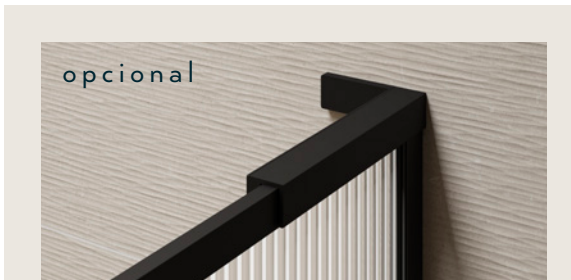

# BALTIMORE

VIDRIO ACANALADO CON MARCO

DETALLES

QUE DEFINEN EL DISEÑO

VIDRIO ACANALADO

Transparencia y privacidad con una textura vertical que filtra la luz y aporta sofisticación al espacio

BRAZO DE SEGURIDAD

Soporte de pared para brazo de seguridad perpendicular que garantiza estabilidad y máxima seguridad

PERFILERIA MINIMALISTA

Marco completo perimetral con perfil visible de 25 mm

SOPORTE "L" reversible

Compatible con instalación izquierda o derecha. Diseñado para aportar estabilidad con una estética ligera y minimalista