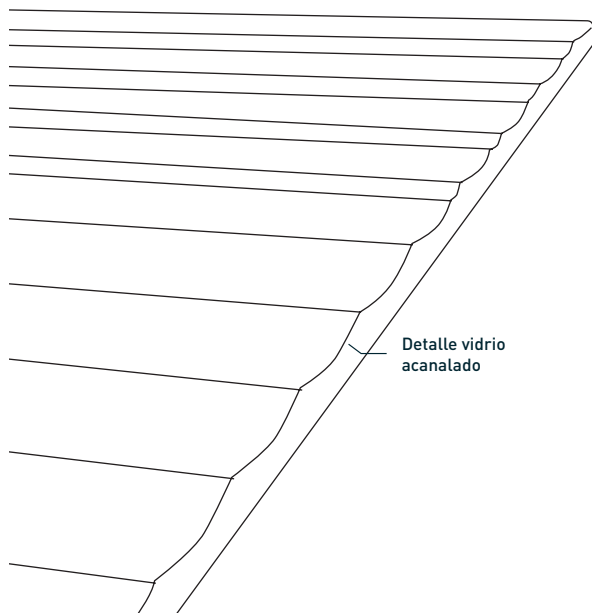

Soporte de pared para brazo de seguridad perpendicular que garantiza estabilidad y máxima seguridad

PERFILERIA MINIMALISTA

Marco completo perimetral con perfil visible de 25 mm

SOPORTE "L" reversible

Compatible con instalación izquierda o derecha. Diseñado para aportar estabilidad con una estética ligera y minimalista

# FRENTE DE DUCHA

Panel fijo

-  Tratamiento antical Fast Clean aplicado en la cara interior lisa
-  Marco completo perimetral  
Perfil visible 25 mm
-  Vidrio acanalado  
8 mm
-  Perfil de compensación incluido
-  Altura  
195 cm
-  Reversible  
con acanalado exterior
-  Brazo de seguridad perpendicular  
fijado al perfil del marco
-  Soporte "L" reversible  
opcional

Altura libre mínima para instalación: 200 cm

■ . Opcional:

- Soporte "L" reversible: Negro mate +38 | Oro cepillado: +49

# DETALLE TÉCNICO

Detalle vidrio acanalado

Soporte en "L" reversible para fijación

Marco

Vidrio fijo acanalado

Perfil en "U" para vidrio 8 mm con marco