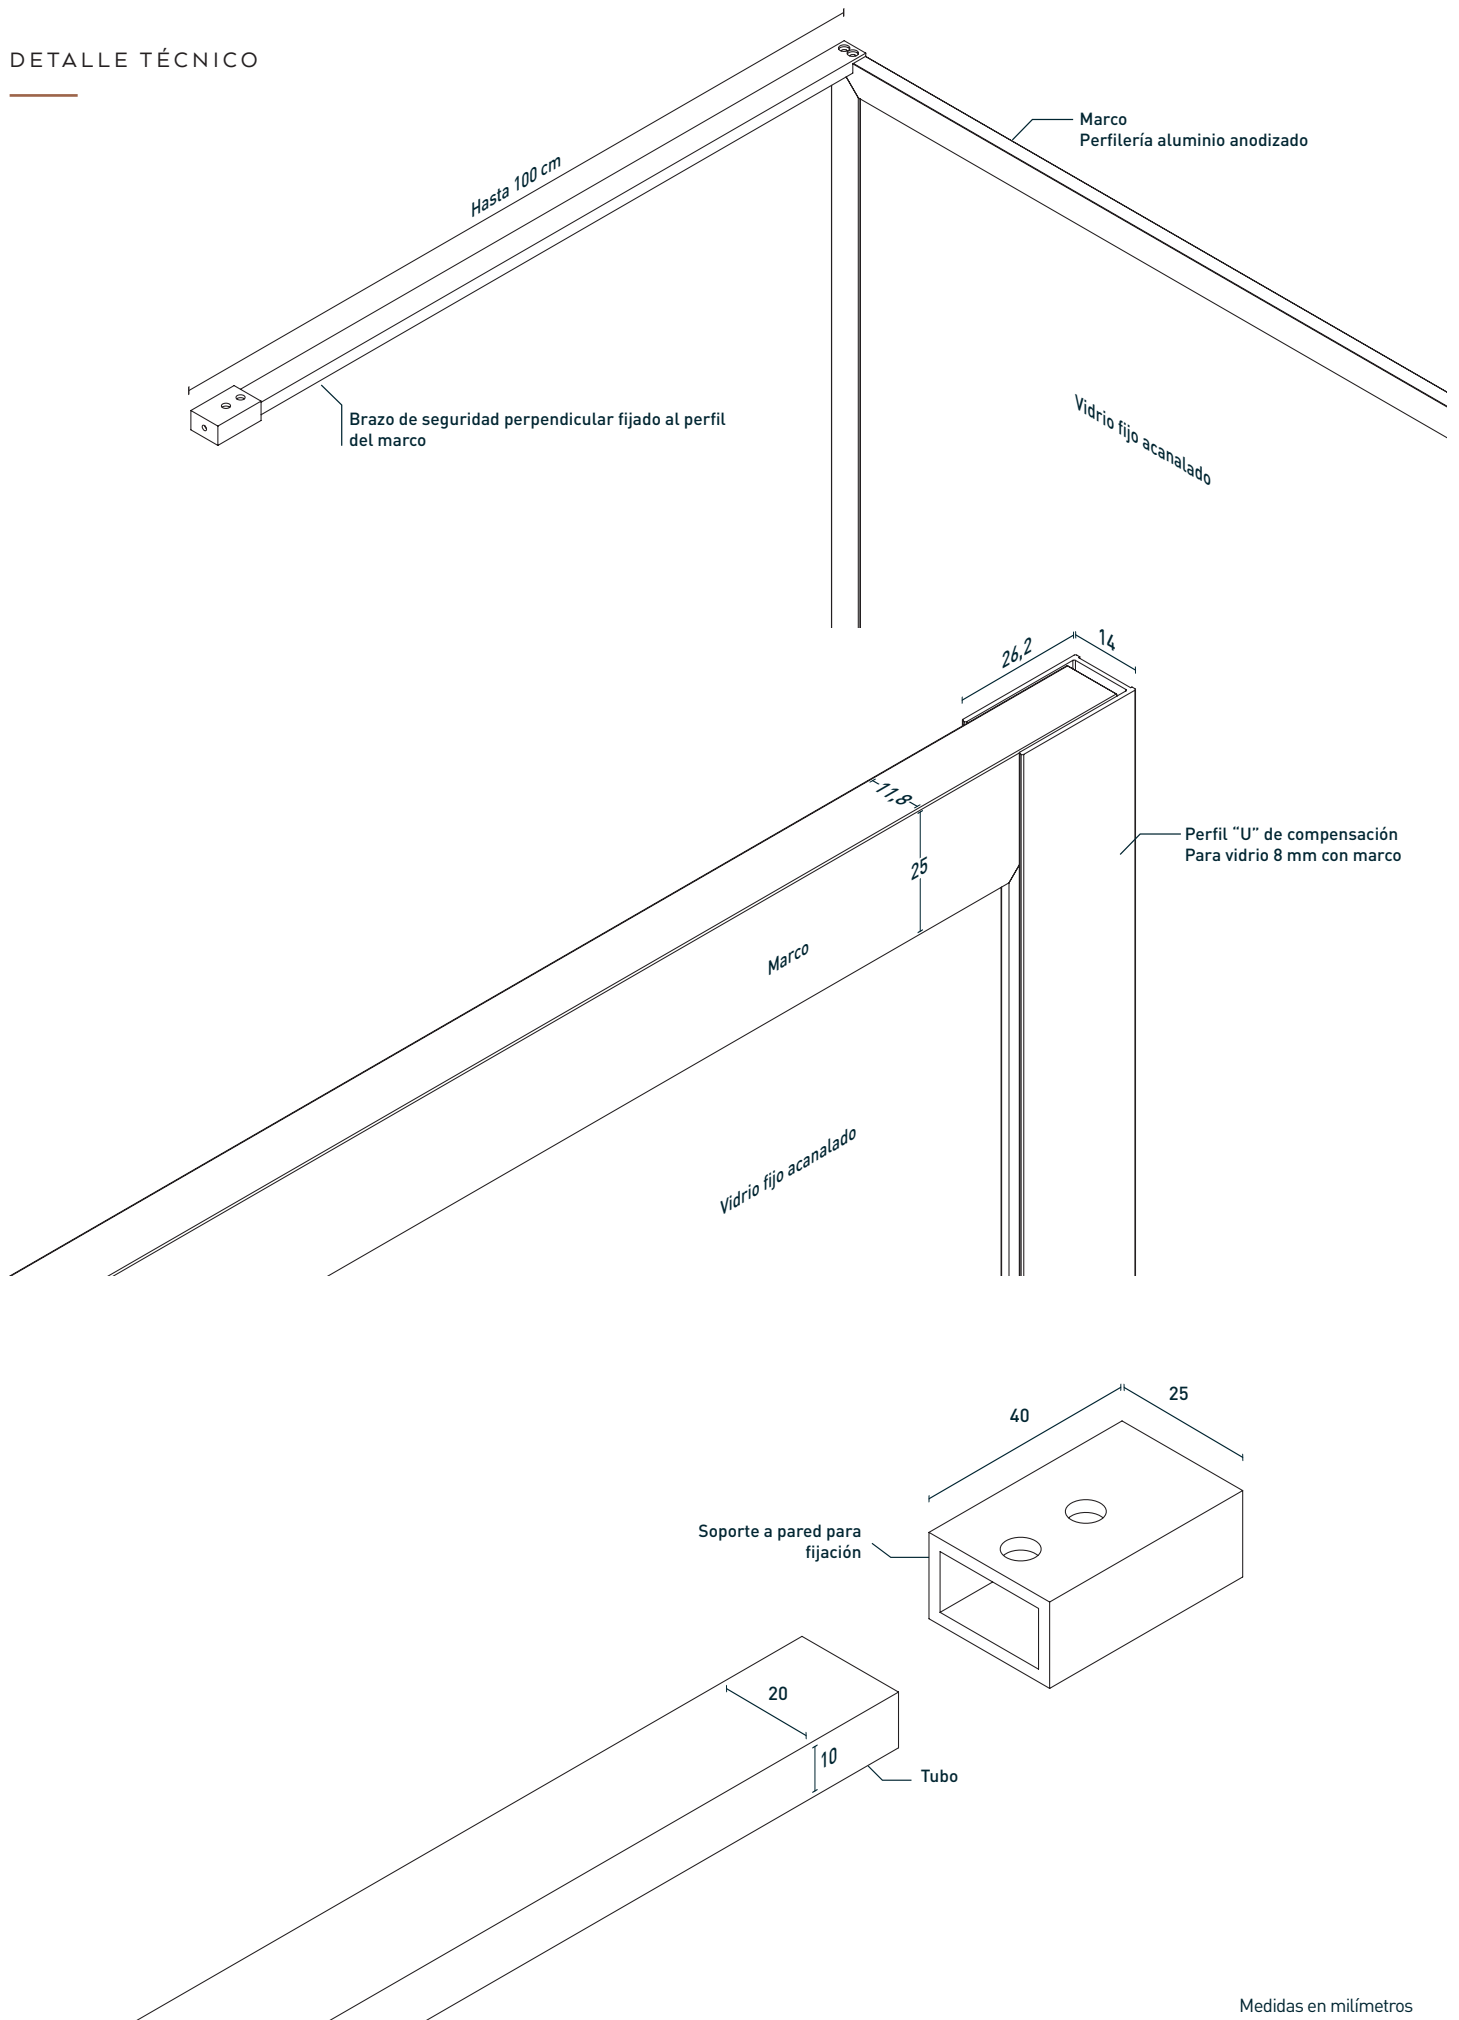

Soporte de pared para brazo de seguridad perpendicular que garantiza estabilidad y máxima seguridad

PERFILERIA MINIMALISTA

Marco completo perimetral con perfil visible de 25 mm

SOPORTE "L" reversible

Compatible con instalación izquierda o derecha. Diseñado para aportar estabilidad con una estética ligera y minimalista

# FRENTE DE DUCHA

Panel fijo

-  Tratamiento antical Fast Clean aplicado en la cara interior lisa
-  Marco completo perimetral  
Perfil visible 25 mm
-  Vidrio acanalado  
8 mm
-  Perfil de compensación incluido
-  Altura  
195 cm
-  Reversible  
con acanalado exterior
-  Brazo de seguridad perpendicular  
fijado al perfil del marco
-  Soporte "L" reversible  
opcional

Altura libre mínima para instalación: 200 cm

■ . Opcional:

- Soporte "L" reversible: Negro mate +38 | Oro cepillado: +49

# DETALLE TÉCNICO

Detalle vidrio acanalado

Soporte en "L" reversible para fijación

Marco

Vidrio fijo acanalado

Perfil en "U" para vidrio 8 mm con marco