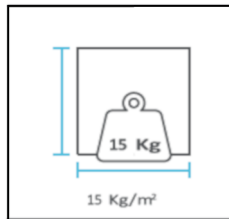

GB Bath Arin

ULTRALIGERO

ANTIDESLIZANTE

ULTRAFINO

PERFIL ANTIHUMEDAD (OPCIONAL)

VARIOS COLORES

IRROMPIBLE

PRECIOS PARA BLANCO							
Ancho\Alto	100	120	140	150	160	170	180
70	240 €	288 €	333 €	360 €	384 €	408 €	432 €
80	266 €	320 €	386 €	412 €	438 €	466 €	493 €
OPCION PERFIL ANTIHUMEDAD: +57€/NETO				+10% OTROS COLORES Y/O CORTES ESPECIALES C/U			
TRATAMIENTO ANTIDESLIZANTE 3PLUS: +50€/PVP				+45€/PVP VALVULA VIEGA			