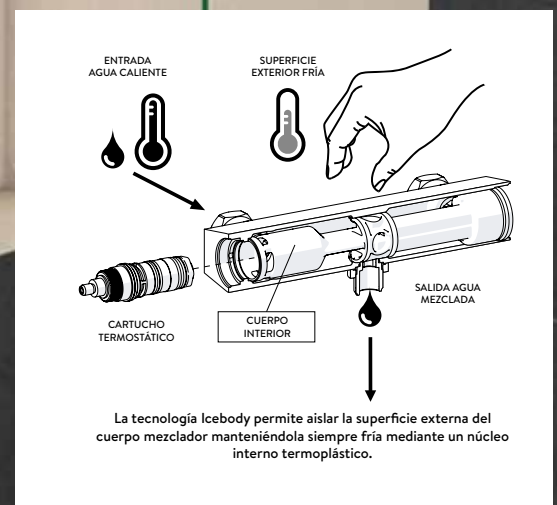

CONJUNTO GRAN DUCHA
TERMOSTÁTICO HIELO (EXTENSIBLE)

GBAGCCGDRSC / L

450