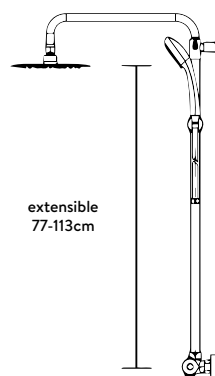

CONJUNTOS GRAN DUCHA MONOMANDO

GBGRGB00RS3

424

Conjunto gran ducha MONOMANDO LUX EXTENSIBLE

GBGRGB0001

290

Conjunto gran ducha MONOMANDO PRACTIK EXTENSIBLE

GBGRGB00RS4

635

Conjunto gran ducha MONOMANDO LUX NEGRO EXTENSIBLE