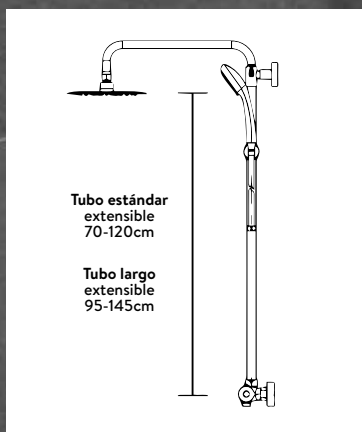

CONJUNTO GRAN DUCHA
TERMOSTÁTICO HIELO (EXTENSIBLE)

GBAGCCGDRSC / L

450