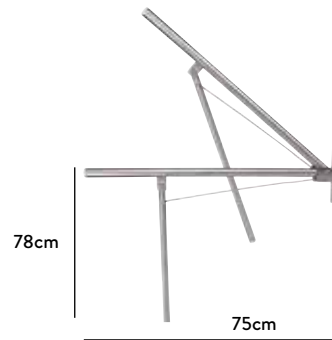

GBATBAPA8372	165

BARRA ABATIBLE 'PIE' inox brillo 750x780