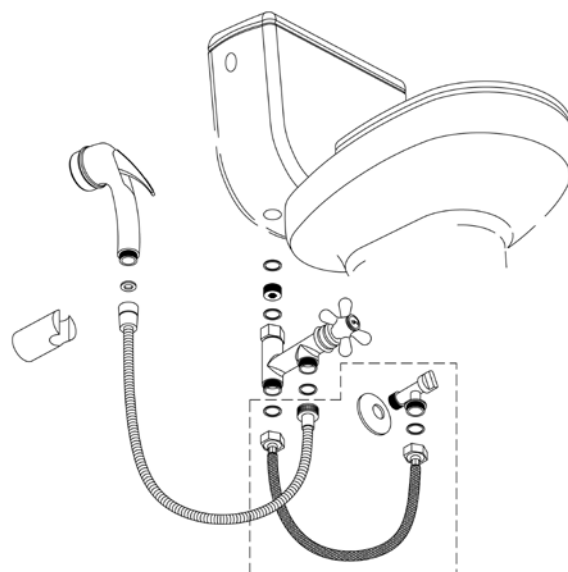

GRIFOS DE INODORO

GBGRIN02

219

Monomando empotrado inodoro LUX 2 aguas

RSG336801WC

186

Monomando empotrado inodoro WC MAGNET cromo

RSG336801WCNM

279

Monomando empotrado inodoro WC MAGNET NEGRO

OTR647550200

85

Monomando inodoro AGUA FRÍA.