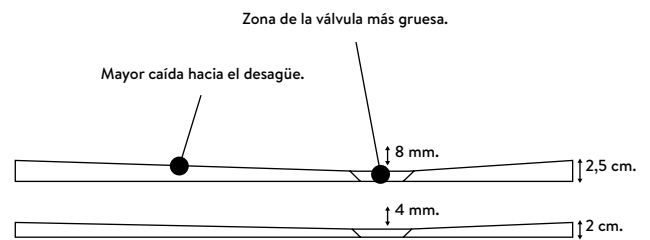

VENTAJAS PLATO 2.5 CMS. vs. PLATO 2 CMS.

Evite problemas de roturas y de evacuación de agua.

GRUESO PLATO	CAÍDAS	GROSOR ZONA VÁLVULA
✓ PLATO GB BATH 2.5 CM	11 mm de desnivel	8 mm
✗ PLATOS EN 2 CM	≤8 mm de desnivel	4 mm