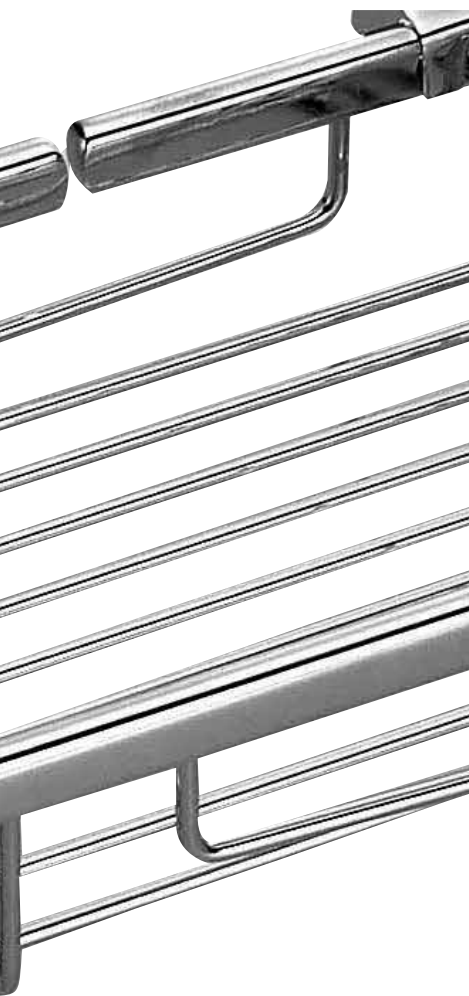

accesorios

SERIE LAUKI.....	168
SERIE GIRO.....	169
SERIE KUBIK.....	170
JABONERAS.....	171
ACCESORIOS PARA COLGAR.....	172
ESPEJOS DE AUMENTO.....	172
BALDAS DE CRISTAL.....	172
HOSTELERÍA.....	173
RADIADORES SECATOALLAS.....	174