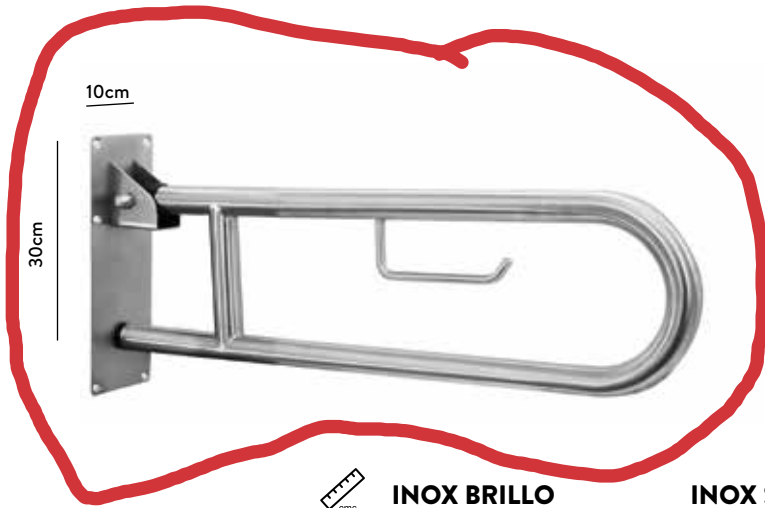

BARRAS ABATIBLES

DOBLE BARRA ABATIBLE CON FRENO Y PORTARROLLOS

	INOX BRILLO		INOX SATINADO		INOX BLANCO	
60	GBA1505160B	150	GBA1505160S	120	GBA1505160BL	140
80	GBA1505180B	155	GBA1505180S	140	GBA1505180BL	155