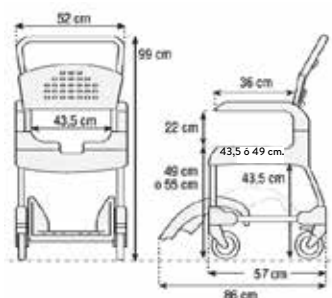

SILLA DE RUEDAS PARA DUCHA

s/ pedido
Consultar precio

SILLA DE RUEDAS PARA DUCHA Y WC

Lo último en silla de duchas para la higiene. Asiento especial diseñado para la ducha. Abierto en la parte trasera, facilitando la higiene personal. Tiene reposabrazos desmontables y reposapiés.

Peso --> 14kg

Peso que soporta --> 130kg

Altura --> 49cm

Ancho asiento --> 43,5cm

Ancho total --> 52cm

GBATSI01

SILLA DE RUEDAS AYUDA TÉCNICA ALTURA 49

GBATSI02

SILLA DE RUEDAS AYUDA TÉCNICA ALTURA 55