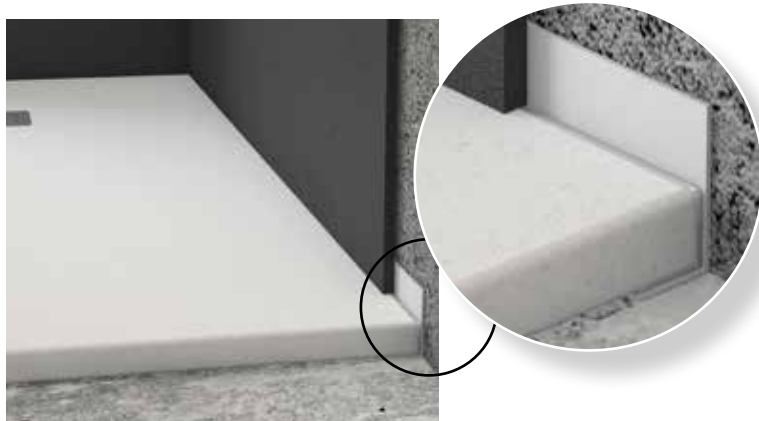

PERFIL ANTIHUMEDAD GARANTÍA DE ESTANQUEIDAD

Suministro y colocación opcional de perfil perimetral en plato de ducha: 55/neto. Evita futuras fugas de agua debido al deterioro del sellado.