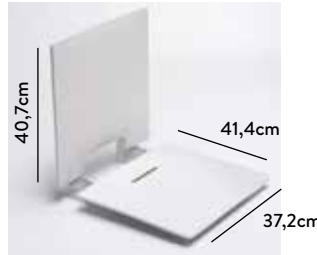

GBATAB01

239

Asiento con respaldo a pared con una superficie de asiento de 37x325mm. Materiales: aluminio anticorrosión y resina. Color blanco.