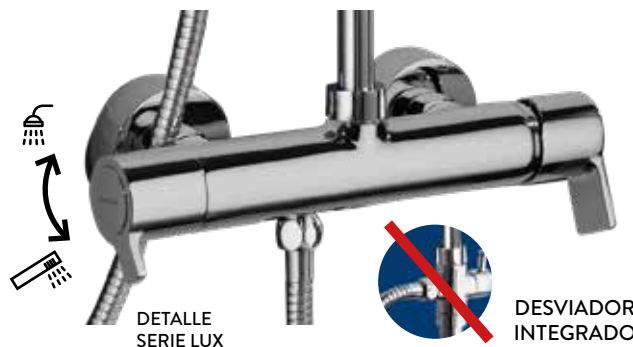

CONJUNTOS GRAN DUCHA MONOMANDO

GBGRGB00RS3

424

Conjunto gran ducha MONOMANDO LUX EXTENSIBLE

GBGRGB0001

290

Conjunto gran ducha MONOMANDO PRACTIK EXTENSIBLE

GBGRGB00RS4

635

Conjunto gran ducha MONOMANDO LUX NEGRO EXTENSIBLE