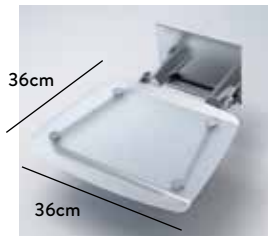

GBAOVOB

185

ASIENTO DUCHA OVO B OPAL. SIN respaldo fabricada en acero macerado inoxidable.