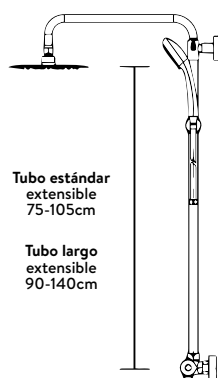

UNIVERSALES Para conectar a grifería existente.

GBACPCF1

135

Conjunto gran ducha UNIVERSAL redondo, barra ESTÁNDAR telescópica, rociador inox Ø25cms

GBACOCN1

145

Conjunto gran ducha UNIVERSAL cuadrado, barra ESTÁNDAR telescópica, rociador inox 20x20 cms