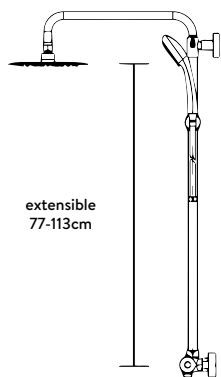

extensible
77-113cm