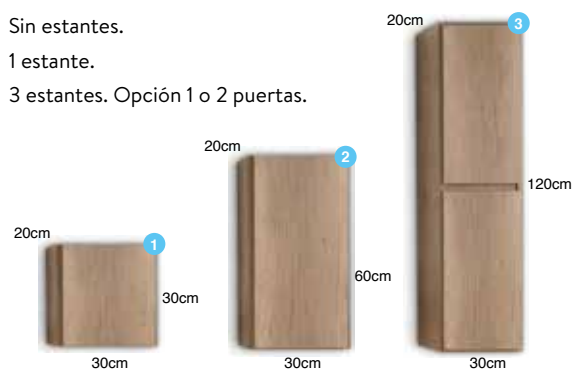

MEDIDAS	BLANCO (BRILLO O MATE) / MADERA
30x30	155
60x30	175
120x30	271