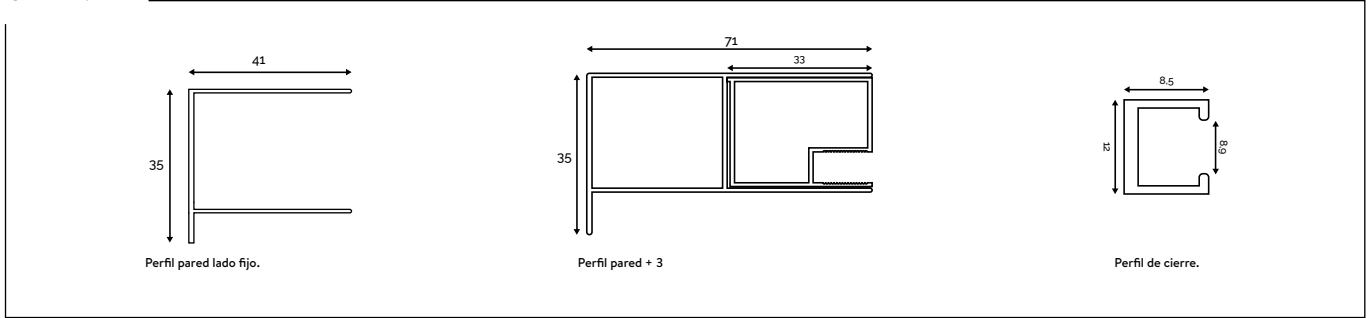

COTAS PERFILES

CLEAN