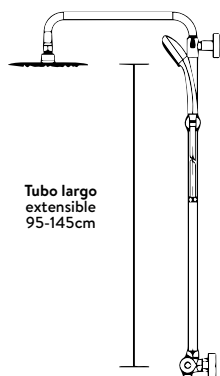

SERIE BAÑERA 3 VÍAS

GBACG002C/L

420

Conjunto Gran Ducha TERMOSTÁTICO BAÑERA 3 Vías. EXTENSIBLE. Opcional tubo estándar (C) o tubo largo (L)