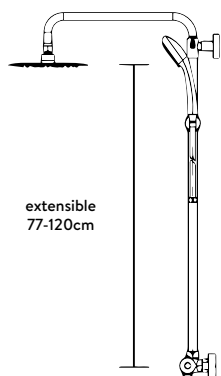

extensible
77-120cm