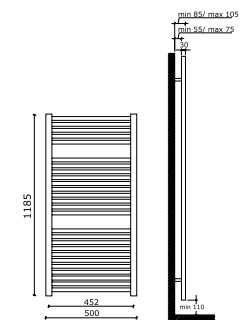

VERSIÓN ELÉCTRICO

	BLANCO		CROMO		NEGRO	
45x76	GBREL45076B	285	GBREL45076C	395	GBREL45076NGE	430
45x118	GBREL45118B	330	GBREL45118C	480	GBREL45118NGE	510
50x76	GBREL50076B	310	GBREL50076C	405	GBREL50076NGE	445
50x118	GBREL50118B	360	GBREL50118C	510	GBREL50118NGE	546