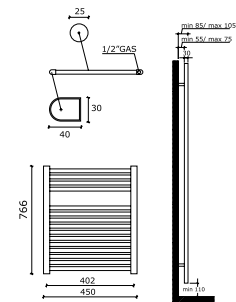

RADIADORES SECATOALLAS

SERIE E

Stock disponible en blanco y cromo en versión agua y eléctrico.

VERSIÓN AGUA

	BLANCO		CROMO		NEGRO	
45x76	BRAE45075BC	120	BRAE45075CR	230	BRAE45075NG	280
45x118	BRAE45115BC	165	BRAE450115CR	320	BRAE450115NG	360
50x76	BRAE50075BC	130	BRAE50075CR	230	BRAE50075NG	280
50x118	BRAE50115BC	165	BRAE50115CR	320	BRAE50115NG	360

VERSIÓN ELÉCTRICO

	BLANCO		CROMO		NEGRO	
45x76	GBREL45076B	285	GBREL45076C	395	GBREL45076NGE	430
45x118	GBREL45118B	330	GBREL45118C	480	GBREL45118NGE	510
50x76	GBREL50076B	310	GBREL50076C	405	GBREL50076NGE	445
50x118	GBREL50118B	360	GBREL50118C	510	GBREL50118NGE	546

ACCESORIOS

KIT VÁLVULA + DETENTOR 80

KIT CUBRETORNILLOS 45

RESISTENCIA INTERRUPTOR ON/OFF

Incluida en el precio de la versión eléctrica.

RESISTENCIA CON TERMOSTATO (incluido) +115

Incremento sobre versión eléctrica ON/OFF.