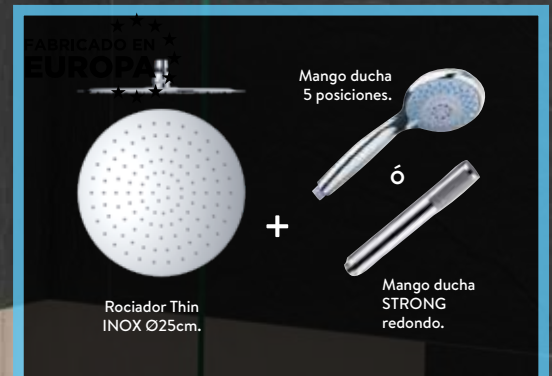

CONJUNTO GRAN DUCHA
TERMOSTÁTICO HIELO (EXTENSIBLE)

GBAGCCGDRSC / L

450