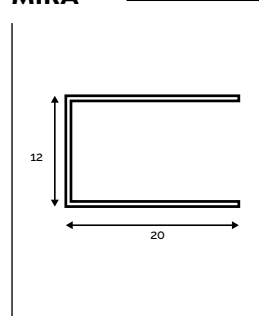

WALL ABATIBLE

WALL MR

MIRA

HOJAS DE BAÑERA

TUBOS Y ÁNGULOS

Largo: 2 metros.

ÁNGULOS

MEDIDAS	PLATA BRILO	PLATA MATE	BLANCO
15X15	20		
20X20	22	15	15
30X30	25	15	15
40X20	25	20	20
40X40	30	20	20
50X50	37	20	20
60X60	37	20	20