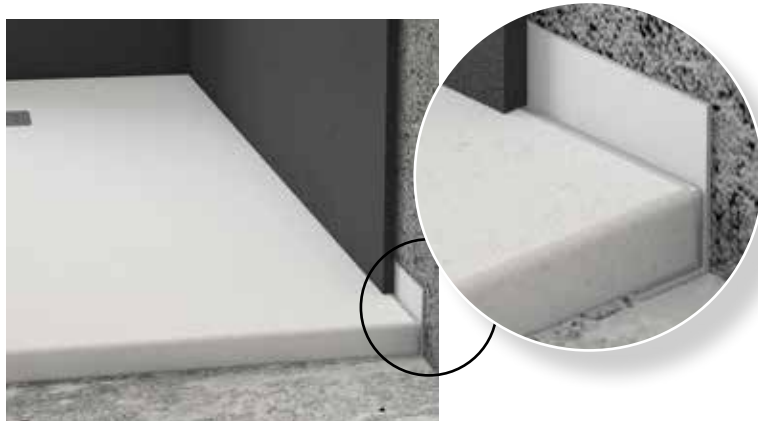

PERFIL ANTIHUMEDAD GARANTÍA DE ESTANQUEIDAD

Suministro y colocación opcional de perfil perimetral en plato de ducha: 55/neto. Evita futuras fugas de agua debido al deterioro del sellado.