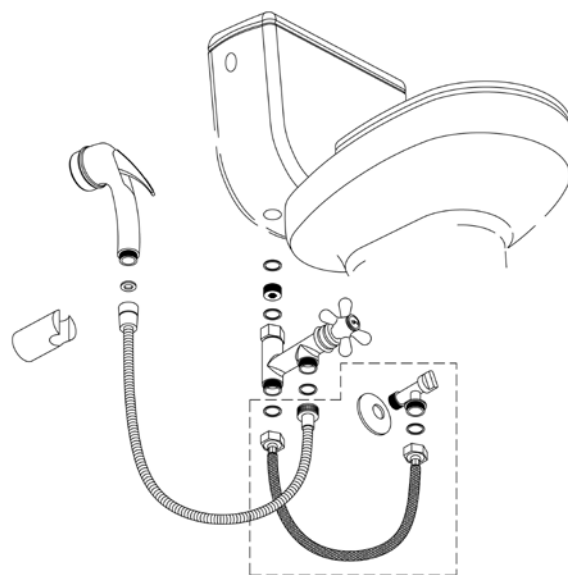

SERIE STRONG

BARRAS DE DUCHA

GBAGCBRL70

~~57~~ 37

Barra de ducha STRONG de 700mms redonda sin flexo ni mango de ducha.

GBAGCBRL90

~~69~~ 44

Barra de ducha STRONG de 900mms redonda sin flexo ni mango de ducha..