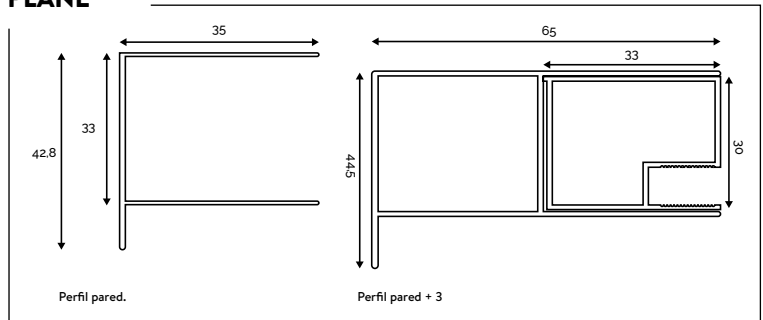

COTAS PERFILES

CLEAN

NBP

PLANE

3PC PLUS

3PC

WALL

WALL ABATIBLE

WALL MR

MIRA

HOJAS DE BAÑERA