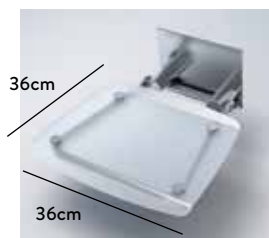

GBAOVOB

185

ASIENTO DUCHA OVO B OPAL. SIN respaldo fabricada en acero macerado inoxidable.