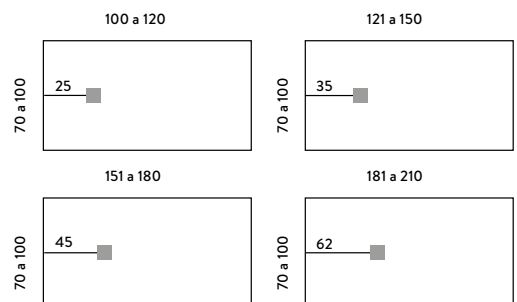

MEDIDAS DESAGÜE