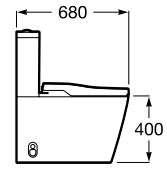

INODOROS

INODORO INTELIGENTE IN-WASH

Consultar precio

Lavado posterior

Lavado anterior

Función secado

GBIN01

In-wash Inspira tanque bajo con rimless.

INODORO GIRO ADOSADO

GBINODGIRO

340

Inodoro GIRO adosado a pared.

Fondo reducido

Rimless

4,5L 3L
Ahorro de agua

Salida dual

Alimentación inferior oculta

Adosado a pared

Incluye juego de fijación

2 años de garantía