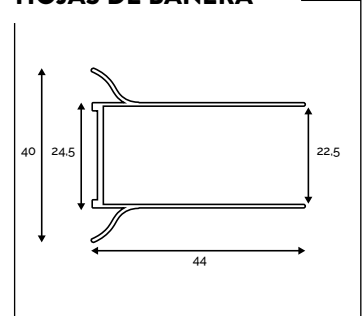

WALL ABATIBLE

WALL MR

MIRA

HOJAS DE BAÑERA

TUBOS Y ÁNGULOS

Largo: 2 metros.

ÁNGULOS

MEDIDAS	PLATA BRILO	PLATA MATE	BLANCO
15X15	20		
20X20	22	15	15
30X30	25	15	15
40X20	25	20	20
40X40	30	20	20
50X50	37	20	20
60X60	37	20	20