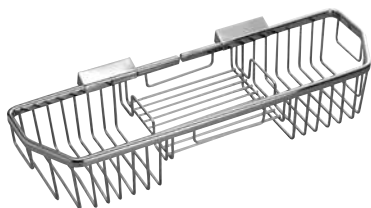

GBA010114

45

Jabonera Frontal 40x12x7,5 cromo s/covertores