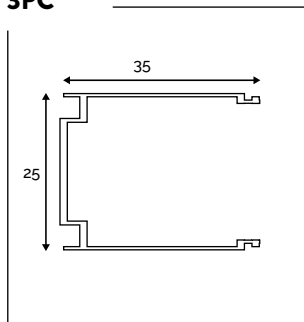

COTAS PERFILES

CLEAN

NBP

PLANE

3PC PLUS

3PC

WALL

WALL ABATIBLE

WALL MR

MIRA

HOJAS DE BAÑERA