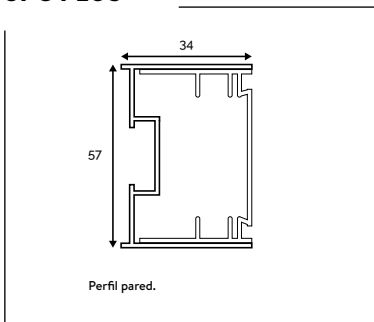

COTAS PERFILES

CLEAN

NBP

PLANE

3PC PLUS

3PC

WALL

WALL ABATIBLE

WALL MR

MIRA

HOJAS DE BAÑERA