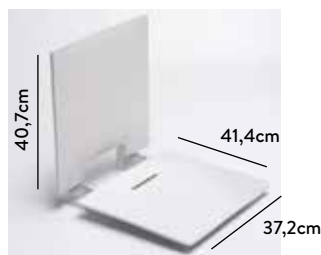

GBATAB01

239

Asiento con respaldo a pared con una superficie de asiento de 37x325mm. Materiales: aluminio anticorrosión y resina. Color blanco.