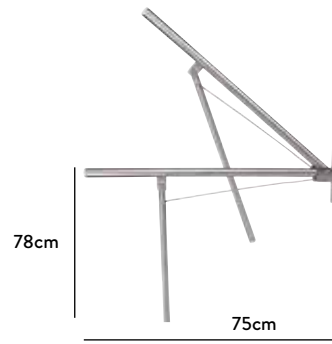

GBATBAPA8372	165

BARRA ABATIBLE 'PIE' inox brillo 750x780