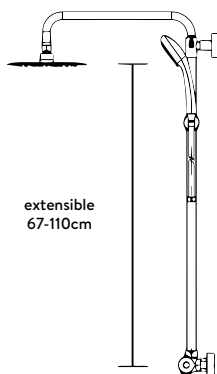

CONJUNTO GRAN DUCHA TERMOSTÁTICO ROUND NEGRO (EXTENSIBLE)

GBGRGB00RS2

490