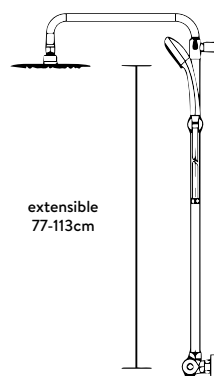

CONJUNTOS GRAN DUCHA MONOMANDO

DETALLE SERIE LUX

DESVIADOR INTEGRADO

extensible 72-130cm

extensible 77-113cm

GBGRGB00RS3

424

Conjunto gran ducha MONOMANDO LUX EXTENSIBLE