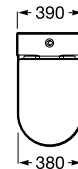

GBIN01

In-wash Inspira tanque bajo con rimless.