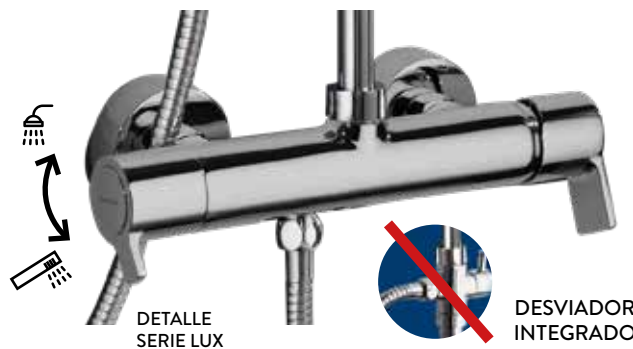

CONJUNTOS GRAN DUCHA MONOMANDO

DETALLE SERIE LUX

DESVIADOR INTEGRADO