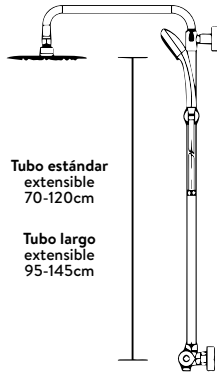

CONJUNTO GRAN DUCHA TERMOSTÁTICO LAUKI CROMO (EXTENSIBLE)

GBAGCCEDTRSCC20C

560