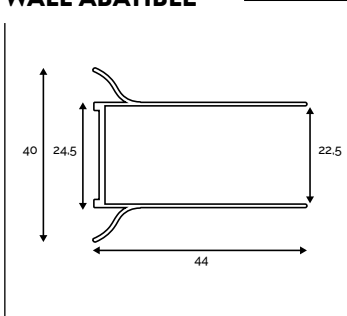

WALL ABATIBLE

WALL MR

MIRA

HOJAS DE BAÑERA

TUBOS Y ÁNGULOS

Largo: 2 metros.

ÁNGULOS

MEDIDAS	PLATA BRILO	PLATA MATE	BLANCO
15X15	20		
20X20	22	15	15
30X30	25	15	15
40X20	25	20	20
40X40	30	20	20
50X50	37	20	20
60X60	37	20	20