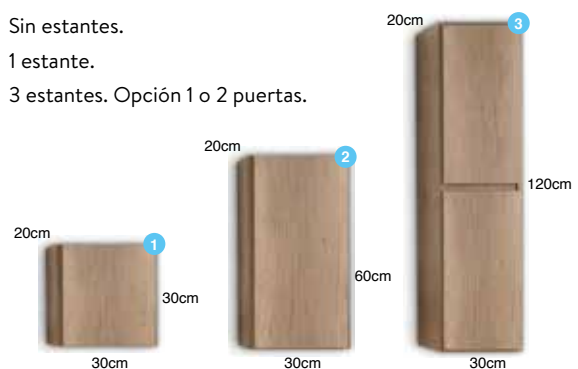

MEDIDAS	BLANCO (BRILLO O MATE) / MADERA
30x30	155
60x30	175
120x30	271