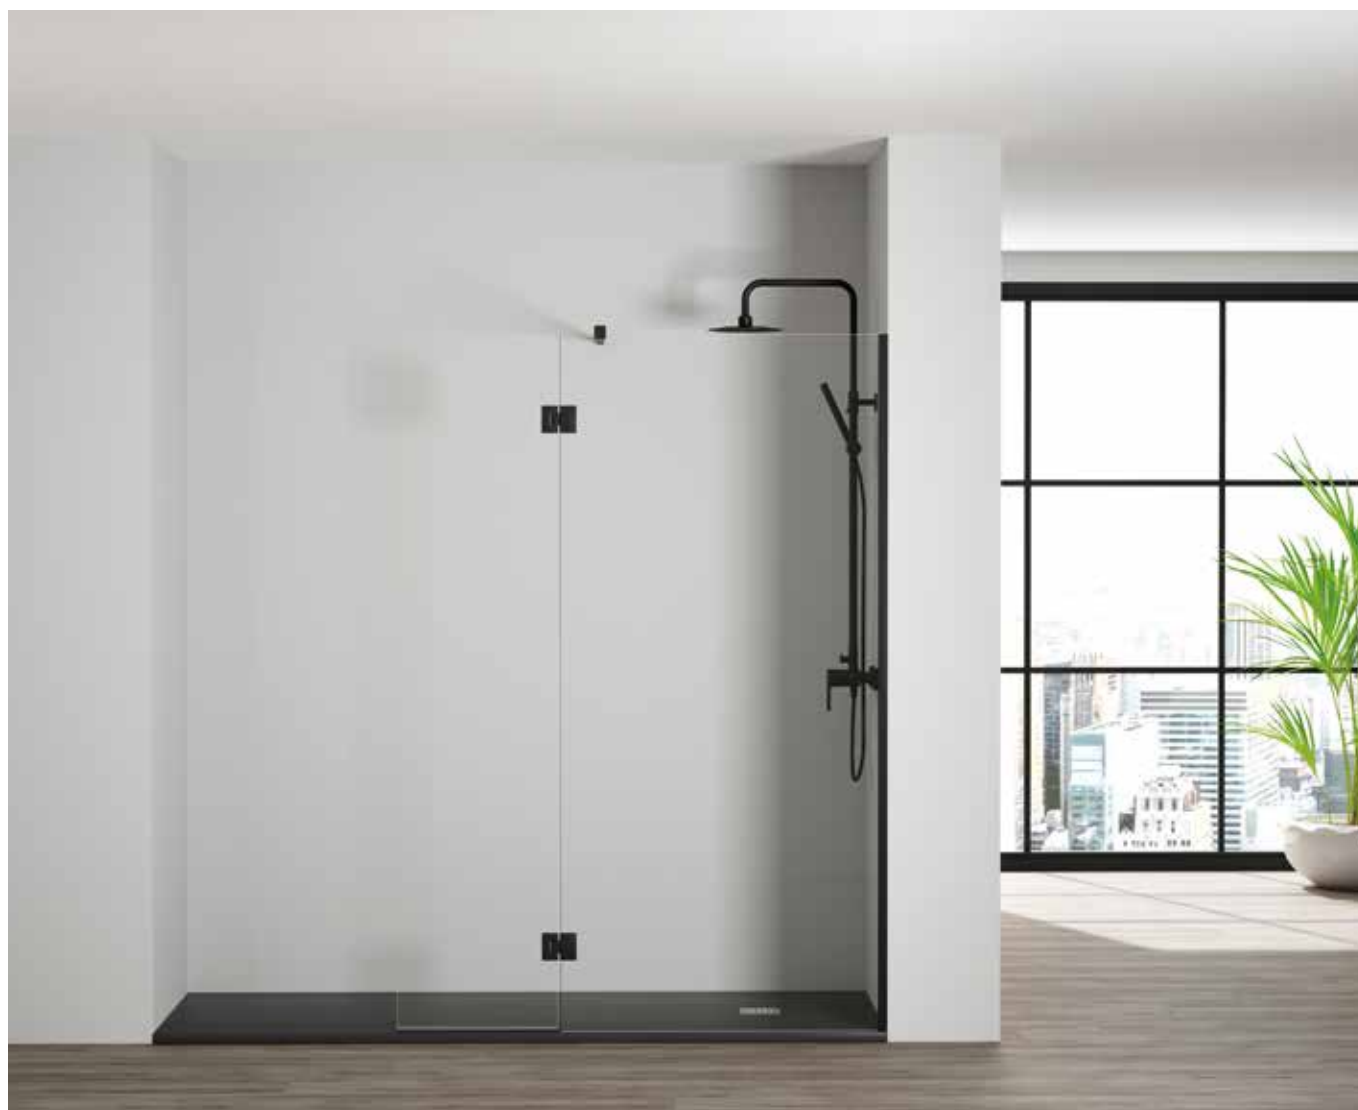

MIRA NEGRO

HOJA FIJA + HOJA ABATIBLE

A MEDIDA

TRATAMIENTO
ANTI-KAL

PERFIL
INOX

GROSOR DEL
VIDRIO
8 MM.

ALTURA
200

GIRO 180°

REVERSIBLE

MEDIDA HASTA	HOJA FIJA	HOJA ABATIBLE	VIDRIO ANTI-KAL NEGRO	SERIGRAFÍA VITRIFICADA (Ver pag. 88)
95	60	35	530	+120
105	60	45	545	+120
105	70	35	545	+120
115	70	45	570	+120
115	80	35	570	+120
125	80	45	585	+120
125	90	35	585	+120
135	90	45	610	+120

A medida: consulte catálogo GB bath de fabricación a medida.