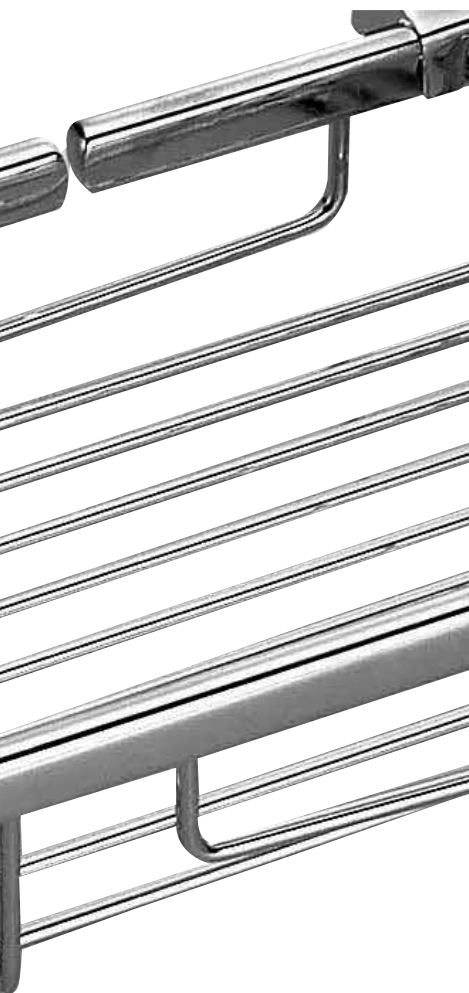

accesorios

SERIE LAUKI.....	168
SERIE GIRO.....	169
SERIE KUBIK.....	170
JABONERAS.....	171
ACCESORIOS PARA COLGAR.....	172
ESPEJOS DE AUMENTO.....	172
BALDAS DE CRISTAL.....	172
HOSTELERÍA.....	173
RADIADORES SECATOALLAS.....	174