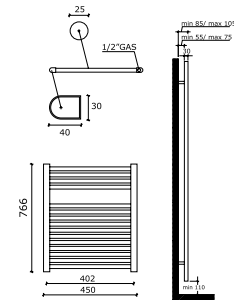

RADIADORES SECATOALLAS

SERIE E

Stock disponible en blanco y cromo en versión agua y eléctrico.

VERSIÓN AGUA

	BLANCO		CROMO		NEGRO	
45x76	BRAE45075BC	120	BRAE45075CR	230	BRAE45075NG	280
45x118	BRAE45115BC	165	BRAE450115CR	320	BRAE450115NG	360
50x76	BRAE50075BC	130	BRAE50075CR	230	BRAE50075NG	280
50x118	BRAE50115BC	165	BRAE50115CR	320	BRAE50115NG	360

VERSIÓN ELÉCTRICO

	BLANCO		CROMO		NEGRO	
45x76	GBREL45076B	285	GBREL45076C	395	GBREL45076NGE	430
45x118	GBREL45118B	330	GBREL45118C	480	GBREL45118NGE	510
50x76	GBREL50076B	310	GBREL50076C	405	GBREL50076NGE	445
50x118	GBREL50118B	360	GBREL50118C	510	GBREL50118NGE	546

ACCESORIOS

KIT VÁLVULA + DETENTOR 80

KIT CUBRETORNILLOS 45

RESISTENCIA INTERRUPTOR ON/OFF

Incluida en el precio de la versión eléctrica.

RESISTENCIA CON TERMOSTATO (incluido) +115

Incremento sobre versión eléctrica ON/OFF.