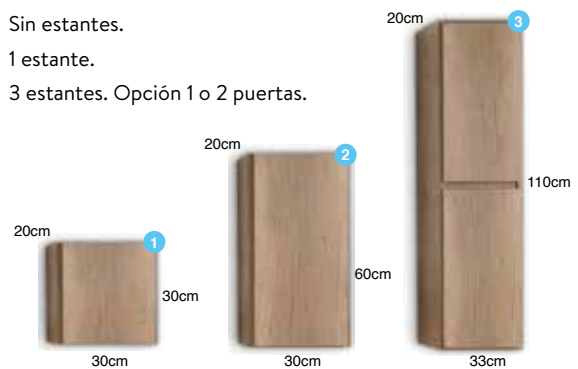

MEDIDAS	BLANCO (BRILLO O MATE) / MADERA
30x30	170
60x30	209
110x33	313