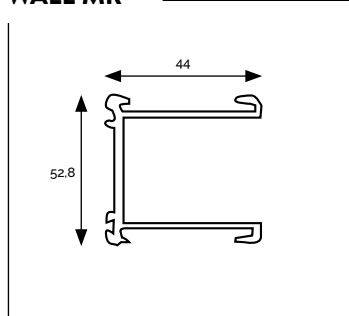

COTAS PERFILES

CLEAN

NBP

PLANE

3PC PLUS

3PC

WALL

WALL ABATIBLE

WALL MR

MIRA

HOJAS DE BAÑERA