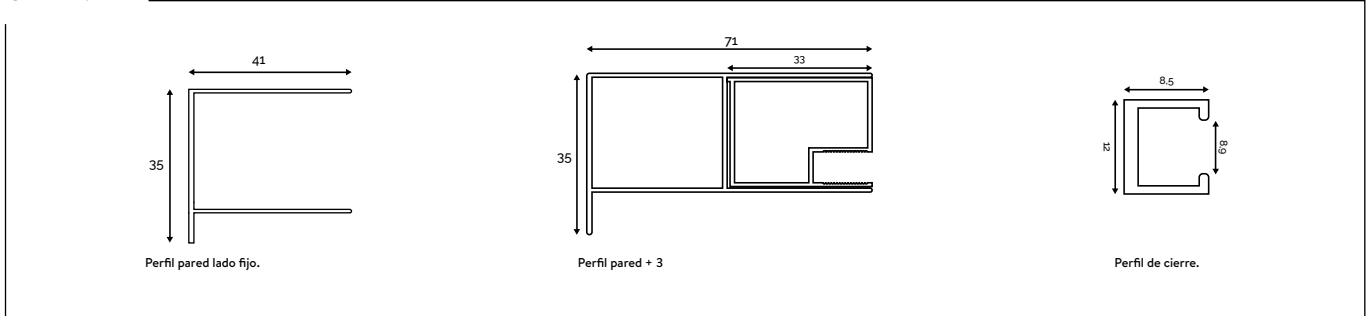

COTAS PERFILES

CLEAN