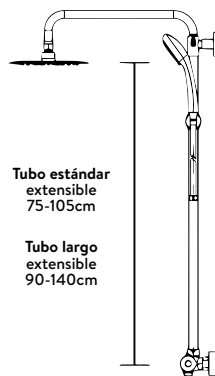

GBACPCF1

135

Conjunto gran ducha UNIVERSAL redondo, barra ESTÁNDAR telescópica, rociador inox Ø25cms

GBACOCN1

145

Conjunto gran ducha UNIVERSAL cuadrado, barra ESTÁNDAR telescópica, rociador inox 20x20 cms