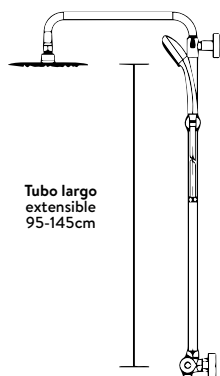

Tubo largo extensible 95-145cm

Rociador Thin INOX Ø25cm.

Detalle grifo.

Mango ducha STRONG redondo latón.

GBACG002C/L

420

Conjunto Gran Ducha TERMOSTÁTICO BAÑERA 3 Vías. EXTENSIBLE. Opcional tubo estándar (C) o tubo largo (L)