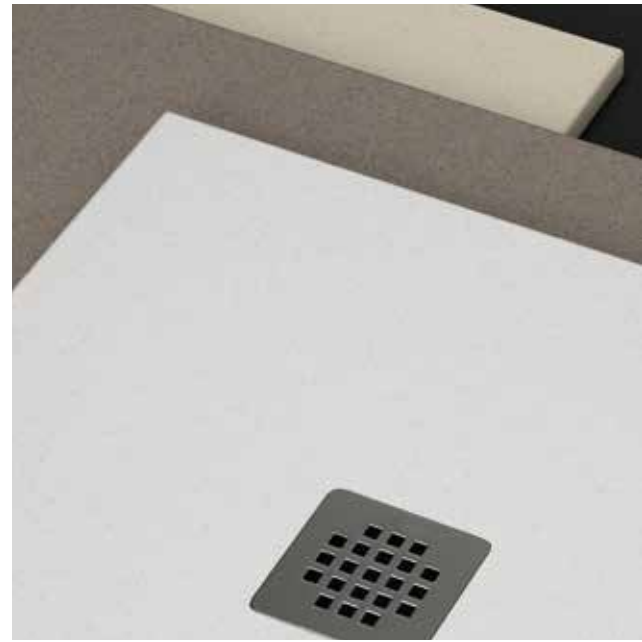

U DE ACERO INOX

MEDIDAS	ACERO INOX
25X15X25	30
25X12X25	30
30X12X30	30

PLETINA CROMO

MEDIDAS	PLATA BRILO
25X2	34

CÓDIGO	DETALLE	P
GMA3PCANTICAL	AntiCal Conditioner impide el deterioro de los paneles de vidrio por sedimentos de agua.	19
GMA3PCLIMPIADOR	Cleaner limpiador 500ml. Elimina la grasa y los restos de sedimentos de agua. Destinado para bañeras, platos de ducha acrílicos y mamparas.	15
GMA3PCLUBRICANTE	Lubricante sanitario de teflón invisible. No se diluye con el agua, es transparente, no amarillea y es inocuo.	12
ECOAEROSOL	Spray aerosol lubricante de mamparas.	13
GBZ01	Espátulas para sellado de juntas.	20