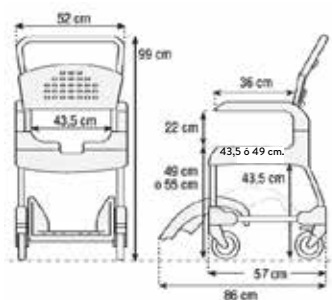

SILLA DE RUEDAS PARA DUCHA

s/ pedido
Consultar precio

SILLA DE RUEDAS PARA DUCHA Y WC

Lo último en silla de duchas para la higiene. Asiento especial diseñado para la ducha. Abierto en la parte trasera, facilitando la higiene personal. Tiene reposabrazos desmontables y reposapiés.

Peso --> 14kg

Peso que soporta --> 130kg

Altura --> 49cm

Ancho asiento --> 43,5cm

Ancho total --> 52cm

GBATSI01

SILLA DE RUEDAS AYUDA TÉCNICA ALTURA 49

GBATSI02

SILLA DE RUEDAS AYUDA TÉCNICA ALTURA 55