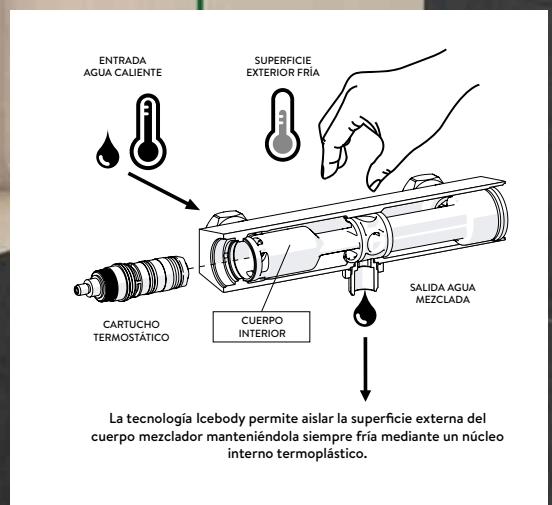

CONJUNTO GRAN DUCHA
TERMOSTÁTICO HIELO (EXTENSIBLE)

GBAGCCGDRSC / L

450