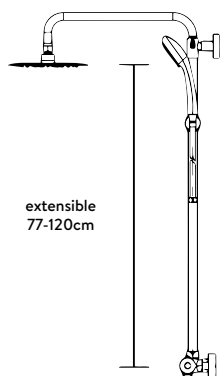

CONJUNTO GRAN DUCHA
TERMOSTÁTICO KUBIK CROMO (EXTENSIBLE)

GBGRGB008

450

CONJUNTO GRAN DUCHA
TERMOSTÁTICO KUBIK NEGRO (EXTENSIBLE)

GBGRGB004

495