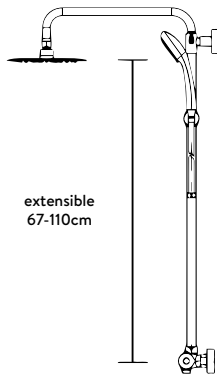

CONJUNTO GRAN DUCHA TERMOSTÁTICO ROUND CROMO (EXTENSIBLE)

GBGRGB00RS1

390