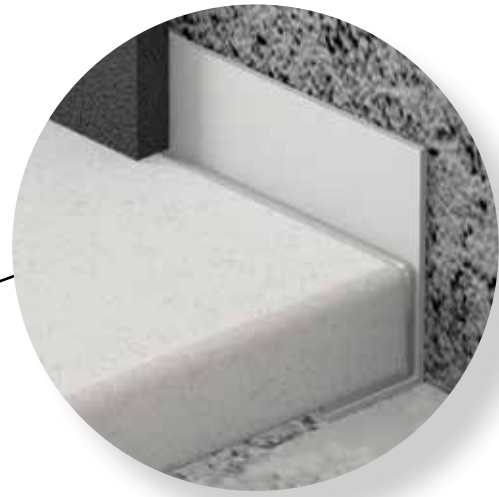

VENTAJAS PLATO 2.5 CMS. vs. PLATO 2 CMS.

Evite problemas de roturas y de evacuación de agua.

GRUESO PLATO	CAÍDAS	GROSOR ZONA VÁLVULA
✓ PLATO GB BATH 2.5 CM	11 mm de desnivel	8 mm
✗ PLATOS EN 2 CM	≤8 mm de desnivel	4 mm