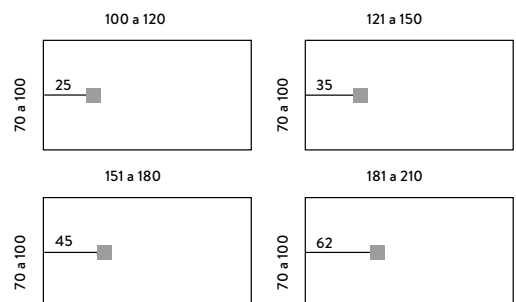

MEDIDAS DESAGÜE

PLATOS

TEXTURA
PIEDRA

SEMICIRCULARES Y CUADRADOS s/ pedido

DETALLE SEMICIRCULAR CON TAPA COVER

SEMICIRCULARES (Radio 550)

SIN MARCO

MEDIDAS (cm)	INOX PIEDRA
80X80	370
90X90	413
100X100	455