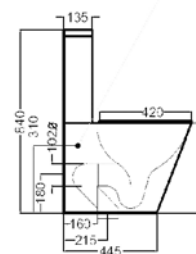

GBINODGIRO

340

Inodoro GIRO adosado a pared.

Fondo reducido

Rimless

4,5L 3L
Ahorro de agua

Salida dual

Alimentación inferior oculta

Adosado a pared

Incluye juego de fijación

2 años de garantía