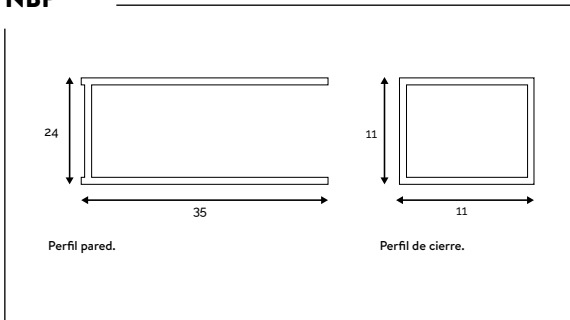

COTAS PERFILES

CLEAN

NBP

PLANE

3PC PLUS

3PC

WALL

WALL ABATIBLE

WALL MR

MIRA

HOJAS DE BAÑERA