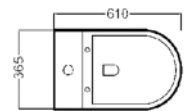

GBINODGIRO

340

Inodoro GIRO adosado a pared.

Fondo reducido