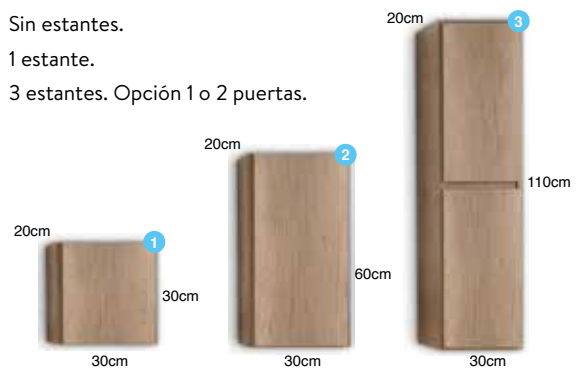

MEDIDAS	BLANCO (BRILLO O MATE) / MADERA
30x30	155
60x30	175
110x30	271