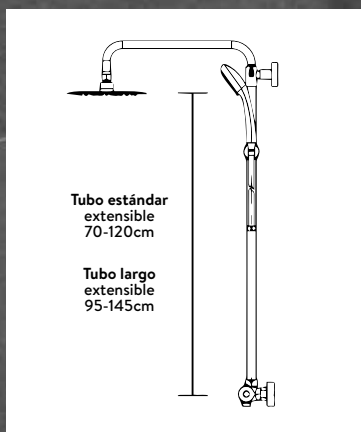

CONJUNTO GRAN DUCHA
TERMOSTÁTICO HIELO (EXTENSIBLE)

GBAGCCGDRSC / L

450