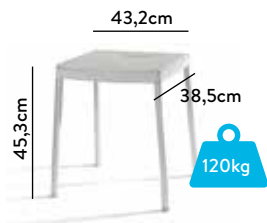

GBATAS12 140

Banqueta sin respaldo de resina Blanco. Taburete fabricado con materiales de resina y patas antideslizantes con una superficie de asiento de 371x325mm Materiales: aluminio anticorrosión. No regulable.