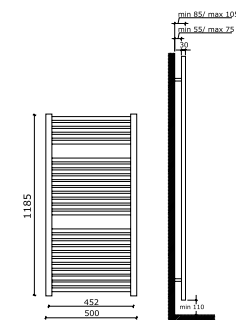

VERSIÓN ELÉCTRICO

	BLANCO		CROMO		NEGRO	
45x76	GBREL45076B	285	GBREL45076C	395	GBREL45076NGE	430
45x118	GBREL45118B	330	GBREL45118C	480	GBREL45118NGE	510
50x76	GBREL50076B	310	GBREL50076C	405	GBREL50076NGE	445
50x118	GBREL50118B	360	GBREL50118C	510	GBREL50118NGE	546