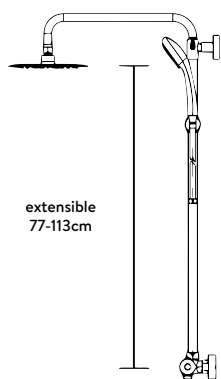

CONJUNTO GRAN DUCHA
TERMOSTÁTICO GIRO CROMO (EXTENSIBLE)

GBGRGB007

315

CONJUNTO GRAN DUCHA
TERMOSTÁTICO GIROBEL NEGRO (EXTENSIBLE)

GBGRGB005

375