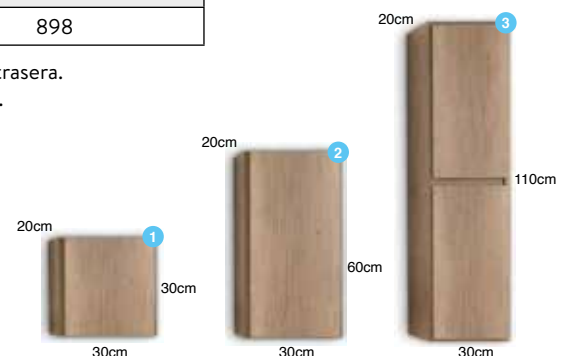

SERIE KUBO

2 CAJONES

TARIFA F-45

MEDIDAS	BRILLO / MATE	PORCELANICO	SOLID SURFACE
	BLANCO/MADERA SOLO MUEBLE	BLANCO/MADERA CONJ. COMPLETO	BLANCO/MADERA CONJ. COMPLETO
60	350	565	710
70	377	602	747
80	396	618	796
90	406	696	836
100	423	733	898

Conjunto completo incluye: mueble, lavabo cerámico, apliche Led GBath 30cm, espejo con trasera.
Guías metálicas Heltich extracción total y organizador de cajón superior incluidos en el precio.
Fabricación a medida (s/pedido) y/o acabado en color, consultar precio.

AUXILIARES Sobre pedido.
Indicar mano.

- ① Sin estantes.
- ② 1 estante.
- ③ 3 estantes. Opción 1 o 2 puertas.

MEDIDAS	BLANCO (BRILLO O MATE) MADERA
30x30	155
60x30	175
110x30	271