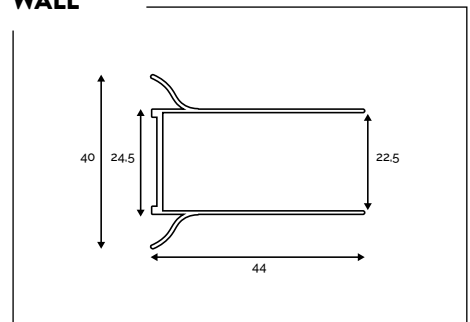

WALL ABATIBLE

WALL MR

MIRA

HOJAS DE BAÑERA

TUBOS Y ÁNGULOS

Largo: 2 metros.

ÁNGULOS

MEDIDAS	PLATA BRILO	PLATA MATE	BLANCO
15X15	20		
20X20	22	15	15
30X30	25	15	15
40X20	25	20	20
40X40	30	20	20
50X50	37	20	20
60X60	37	20	20